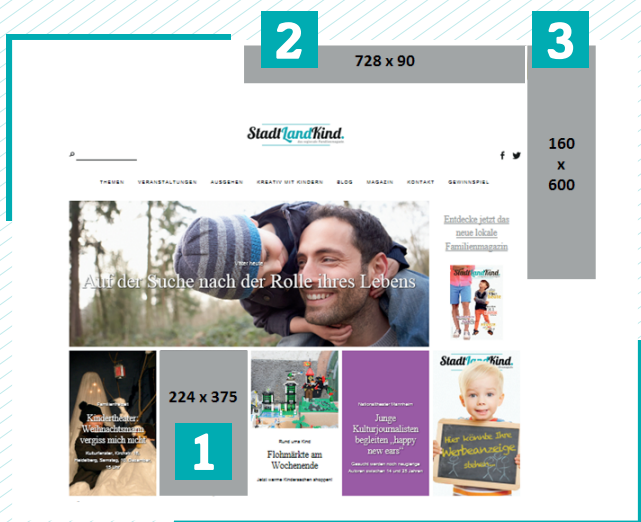

StadtLandKind.

das regionale Familienmagazin

Online-Werbeflächen & Preise

Startseite

Unterseite

Startseite:

1	Kachel	224 px x 375 px	210,- €
2	Superbanner	728 px x 90 px	280,- €
3	Skyscraper	160 px x 600 px oder länger	310,- €

Unterseite:

4	Content-Ad	468 px x 60 px	180,- €
5	Skyscraper	160 px x 600 px oder länger	210,- €

- Laufzeit 1 Monat
- weitere Belegungszeiten auf Anfrage
- alle Preise zzgl. MwSt.
- Es gelten die AGB von StadtLandKind.