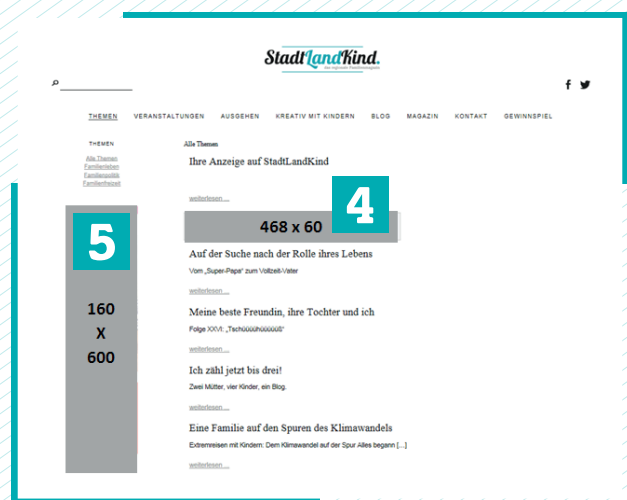

StadtLandKind.

das regionale Familienmagazin

Online-Werbeflächen & Preise

Startseite

Unterseite

Startseite:

1	Kachel	224 px x 375 px	210,- €
2	Superbanner	728 px x 90 px	280,- €
3	Skyscraper	160 px x 600 px oder länger	310,- €

Unterseite:

4	Content-Ad	468 px x 60 px	180,- €
5	Skyscraper	160 px x 600 px oder länger	210,- €

- Laufzeit 1 Monat
- weitere Belegungszeiten auf Anfrage
- alle Preise zzgl. MwSt.
- Es gelten die AGB von StadtLandKind.